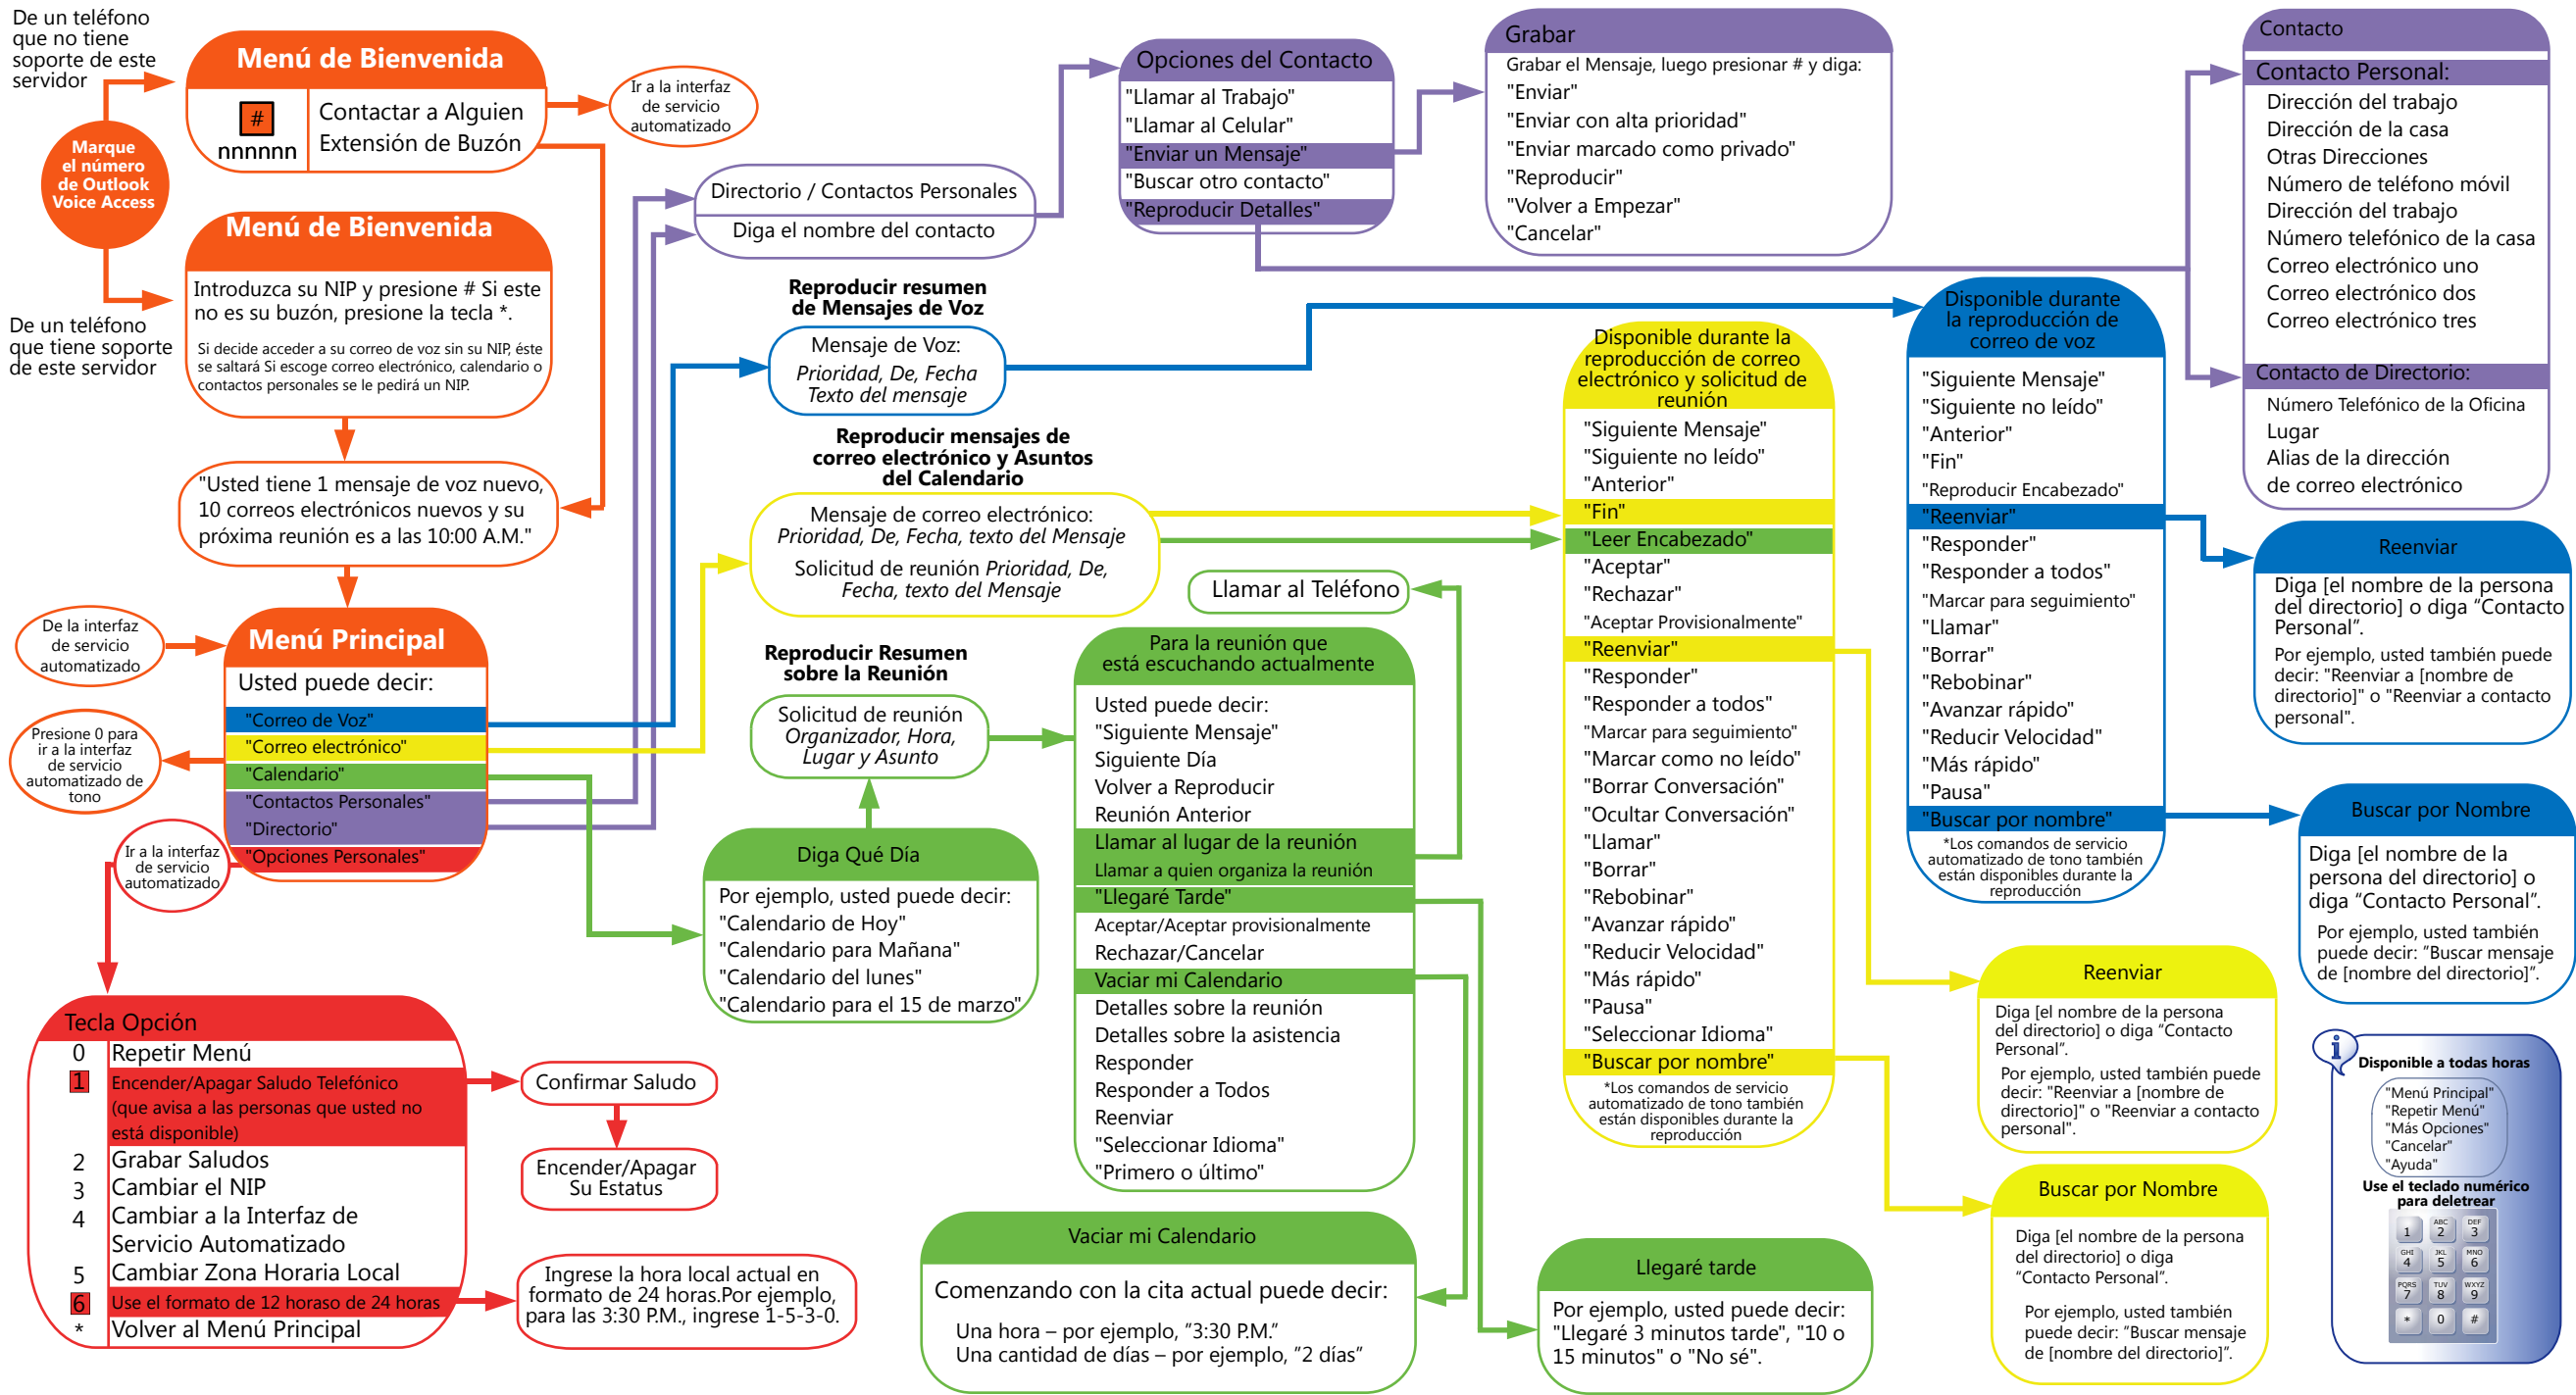

Guía Rápida de Inicio de Outlook Voice Access

Interfaz del Usuario Automatizado de Tono

Guía Rápida de Inicio de Outlook Voice Access

Interfaz del Usuario de Voz