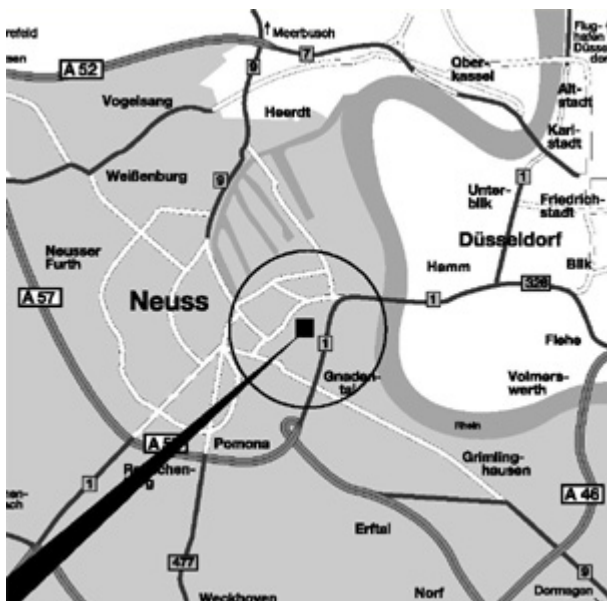

Anreise mit dem Auto.

Aus Richtung Köln/Aachen/Mönchengladbach/Krefeld.

Autobahn A 57: Fahren Sie am Autobahndreieck Neuss Süd in Richtung Düsseldorf/Neuss Hafen bis zur Ausfahrt Neuss Hafen, biegen Sie an der Kreuzung links ab, halten Sie sich an der Gabelung (bei der Esso Tankstelle) links und fahren Sie an der nächsten Kreuzung geradeaus. An der nächsten Ampel vor der Brücke rechts abbiegen zu unseren Parkplätzen. Die Niederlassung befindet sich auf der anderen Straßenseite (etwas zurückgelegen hinter dem Focus Gebäude an der Strasse) im Bürocenter an der Rennbahn – Eingang 4b. Dort finden Sie uns auf der 4. Etage.

Aus Richtung Frankfurt am Main/Düsseldorf rechtsrheinisch.

Autobahn A 3 bis Autobahnkreuz Hilden. Fahren Sie auf der A46 Richtung Neuss. Biegen Sie an der Ausfahrt Düsseldorf-Bilk ab, weiter Richtung Neuss und an der Willi-Brandt-Brücke (Südbrücke) den Rhein überqueren und sofort danach die Ausfahrt Neuss Hafen nehmen. Fahren Sie an der ersten Kreuzung geradeaus, dann an der Gabelung (bei der Esso Tankstelle) links und an der nächsten Kreuzung geradeaus. An der nächsten Ampel vor der Brücke rechts abbiegen zu unseren Parkplätzen. Die Niederlassung befindet sich auf der anderen Straßenseite (etwas zurückgelegen hinter dem Focus Gebäude an der Strasse) im Bürocenter an der Rennbahn – Eingang 4b. Dort finden Sie uns auf der 4. Etage.

Aus Richtung Ruhrgebiet.

Autobahn A 52 : Fahren Sie Richtung Düsseldorf-Flughafen auf die A 44. Nehmen Sie die erste Ausfahrt nach dem Flughafen-Tunnel und biegen oben an der Kreuzung links ab, folgen Sie dem Strassenverlauf in Richtung Düsseldorf-Zentrum soweit, bis Sie nur noch links oder rechts abbiegen können (Rheinufer). Fahren Sie dort links in Richtung Südring (Neuss) durchqueren Sie den Rheintunnel. Fahren Sie weiter Richtung Neuss und überqueren Sie über die Willi-Brandt-Brücke (Südbrücke) den Rhein. Sofort danach nehmen Sie die Ausfahrt Neuss Hafen. An der ersten Kreuzung geradeaus, dann an der Gabelung (bei der Esso Tankstelle) links halten und an der nächsten Kreuzung geradeaus. An der nächsten Ampel vor der Brücke rechts abbiegen zu unseren Parkplätzen.