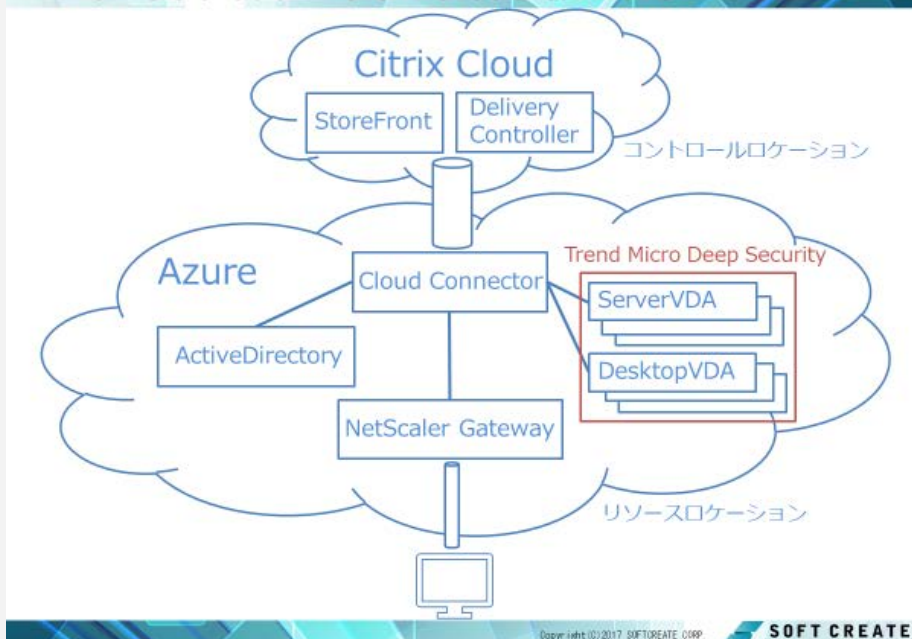

対応エリア:

東京、神奈川、千葉、埼玉

CitrixCloud にて提供される XenApp&XenDesktop と Azure、Trend Micro Deep Security
を利用し、お客様専用のテレワーク環境をご提供致します。

コントロールロケーションに CitrixCloud、リソースロケーションに Azure、仮想パッチと
して Trend Micro Deep Security という構成により、スケーラブルでセキュアな
デジタル ワークスペースをクラウド インフラからご提供します。

本番導入事例
構成例

VDI on SCCloud ~CitrixCloud & Azure~

パートナー
情報

株式会社ソフトクリエイト

<http://www.softcreate.co.jp/>

株式会社ソフトクリエイトは、システムおよびクラウドインテグレーション事業を中心とした事業を展開するシステムインテグレーターです。

独立系 Sier としての強みを生かした、コンサルティングから設計・構築、運用、教育・サポートまで、ワンストップでご支援いたします。