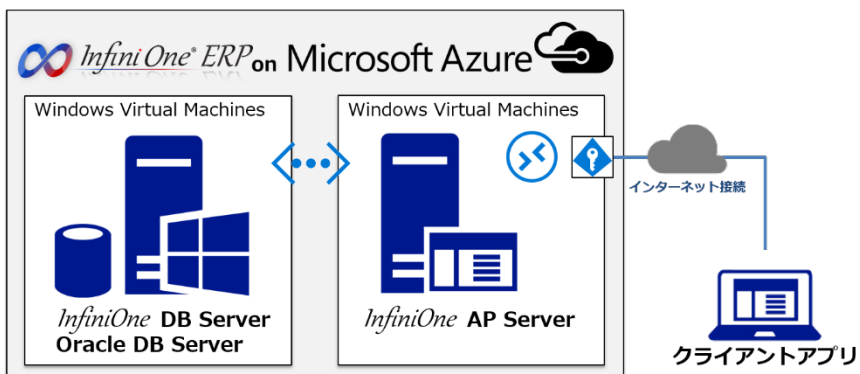

本番導入事例
構成例

パートナー
情報

FutureOne株式会社

<https://www.future-one.co.jp/>

FutureOneは、約40年に渡り、中堅・中小企業へITソリューションを提供しています。当社のERP・基幹業務システムInfiniOneは、累計1,200社の導入実績を誇っています。お客様の「企業価値の向上」をミッションに掲げ、全力を尽くしています。

[Azure 対応ソリューション]

<https://www.future-one.co.jp/service/InfiniOne_ERP.html#sbo07>

※本リーフレットの内容は
2017年10月現在のものであり、
予告なく変更される場合があります。

日本マイクロソフト株式会社

〒108-0075 東京都港区港南 2-16-3
品川グランドセントラルタワー

詳細やお申し込みは Cloud Everywhere で!
<http://aka.ms/azea/>

Cloud Everywhere 事務局: kkazrew@microsoft.com