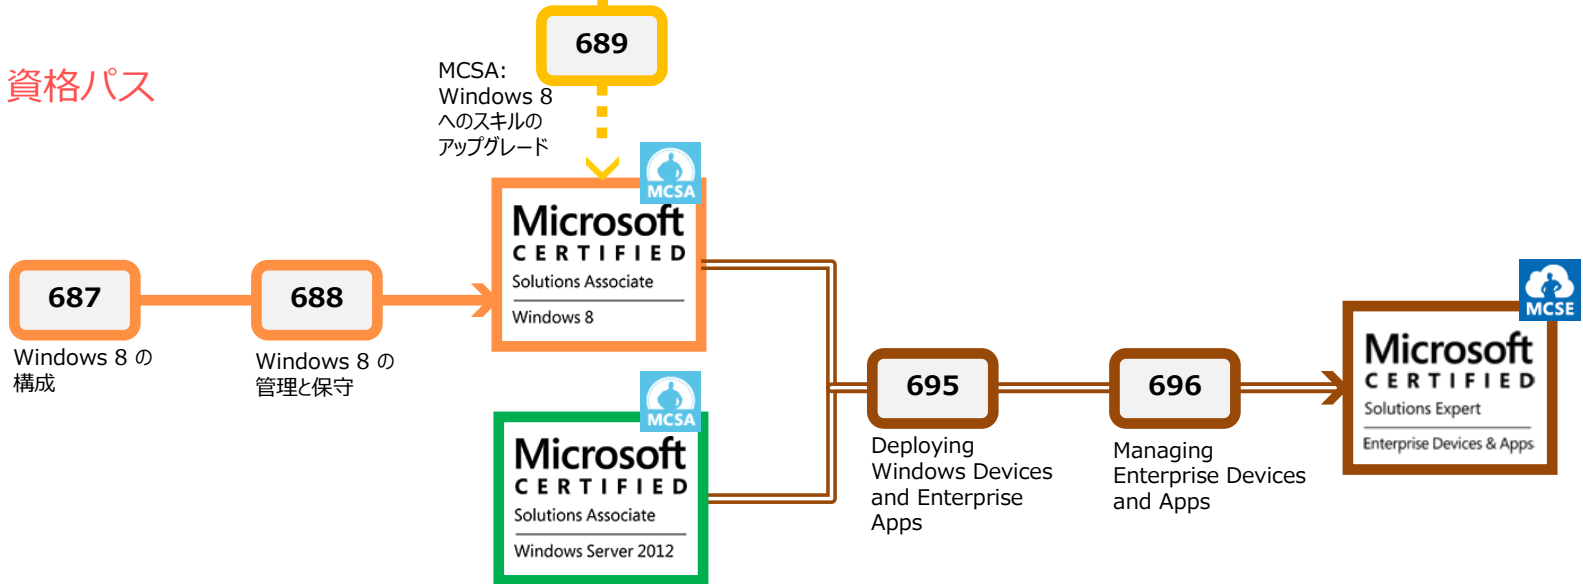

MCP (マイクロソフト認定資格プログラム) は、日本国内ではもちろん、世界で通用する IT 系資格。
最新のテクノロジーや職務におけるあなたのスキルを 証明し、就転職や社内でのキャリアアップを力強く後押しします。
ライバルより先に資格取得に挑戦しましょう!

(※ MCP 資格に挑戦する前段階として最適な入門者向け MTA 資格プログラムについて、および、Office 製品のスキルを証明する MOS 資格プログラムについては、
ウェブページをご覧ください)

マイクロソフト認定資格: 資格体系

卓越した IT 知識とスキルを保有する事を保証する、
IT 業界人が目指すべき資格。

IT 業界でのキャリアを築き始めた方向けのベーシック
資格。MCSE/MCSD 資格取得への第一歩。

その他の資格体系については
Web サイトからご確認ください。
<http://aka.ms/new-mcp>

※ 枠内の 3 桁の数字は試験番号

Office 365: 資格パス

Azure: 資格パス

Windows 7: 資格パス

Windows 8: 資格パス

※ [MCSE: Enterprise Devices & Apps](#) を取得するには、[MCSA: Windows Server 2012](#) または [MCSA: Windows 8](#) を先に取得している必要があります。
2015 年 1 月現在、[695](#) および [696](#) の日本語試験の提供開始は未定です。

Windows Server 2008: 資格パス

Windows Server 系

Windows Server 2012: 資格パス

※ 選択試験
 70-412: 高度な Windows Server 2012 サービスの構成
 70-346: Office 365 の ID と要件の管理
 74-409: Windows Server Hyper-V と System Center によるサーバー仮想化
 70-462: Microsoft SQL Server 2012 データベースの管理