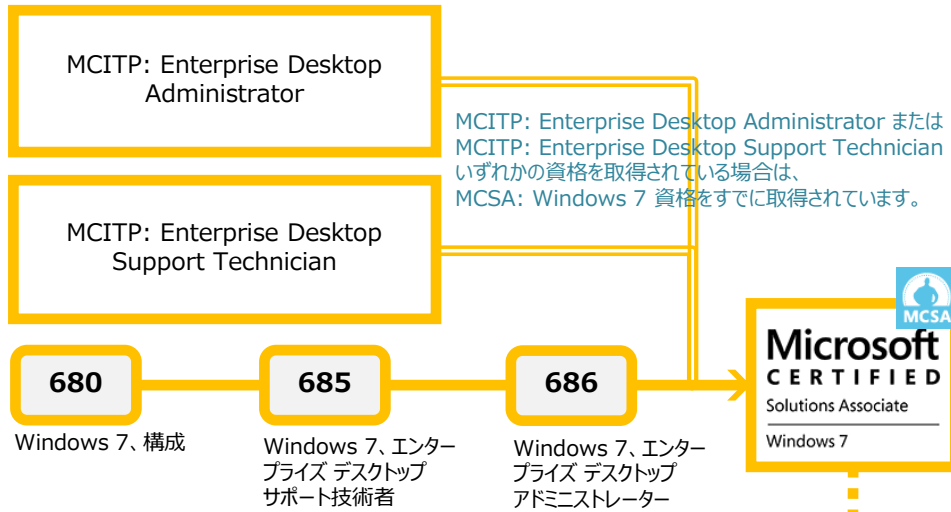

MCP (マイクロソフト認定資格プログラム) は、日本国内ではもちろん、世界で通用する IT 系資格。
最新のテクノロジーや職務におけるあなたのスキルを 証明し、就転職や社内でのキャリアアップを力強く後押しします。
ライバルより先に資格取得に挑戦しましょう!

(※ MCP 資格に挑戦する前段階として最適な入門者向け MTA 資格プログラムについて、および、Office 製品のスキルを証明する MOS 資格プログラムについては、
ウェブページをご覧ください)

マイクロソフト認定資格: 資格体系

卓越した IT 知識とスキルを保有する事を保証する、
IT 業界人が目指すべき資格。

IT 業界でのキャリアを築き始めた方向けのベーシック
資格。MCSE/MCSD 資格取得への第一歩。

その他の資格体系については
Web サイトからご確認ください。
<http://aka.ms/new-mcp>

※ 枠内の 3 桁の数字は試験番号

Office 365: 資格パス

Azure: 資格パス

Windows 7: 資格パス

Windows 8: 資格パス

※ [MCSE: Enterprise Devices & Apps](#) を取得するには、[MCSA: Windows Server 2012](#) または [MCSA: Windows 8](#) を先に取得している必要があります。
2015 年 1 月現在、[695](#) および [696](#) の日本語試験の提供開始は未定です。

Windows Server 2008: 資格パス

Windows Server 系

Windows Server 2012: 資格パス

※ 選択試験
 70-412: 高度な Windows Server 2012 サービスの構成
 70-346: Office 365 の ID と要件の管理
 74-409: Windows Server Hyper-V と System Center によるサーバー仮想化
 70-462: Microsoft SQL Server 2012 データベースの管理