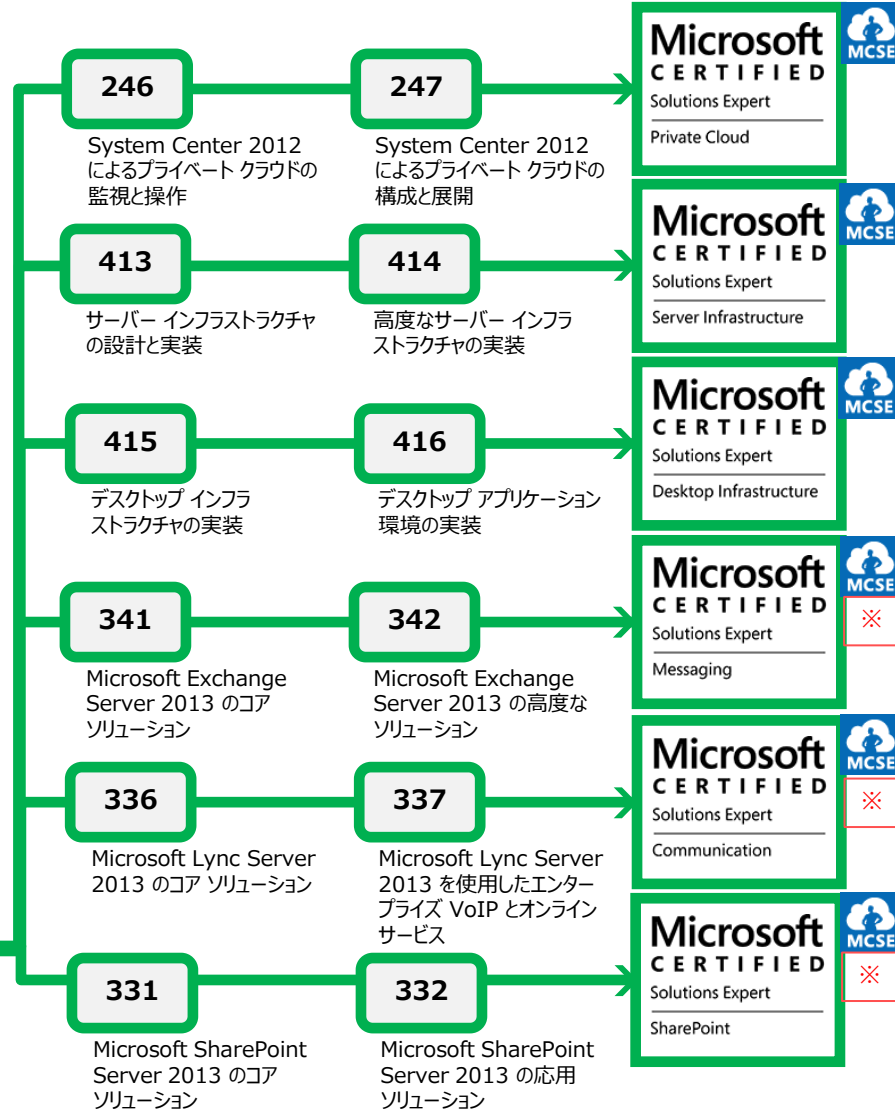

マイクロソフト認定資格: 資格体系

卓越した IT 知識とスキルを保有する事を保証する、
IT 業界人が目指すべき資格。

IT 業界でのキャリアを築き始めた方向けのベーシック
資格。MCSE/MCSD 資格取得への第一歩。

その他の資格体系については
Web サイトからご確認ください。
<http://aka.ms/new-mcp>

※ 枠内の 3 桁の数字は試験番号

Office 365: 資格パス

Azure: 資格パス

Windows 7: 資格パス

Windows 8: 資格パス

※ [MCSE: Enterprise Devices & Apps](#) を取得するには、[MCSA: Windows Server 2012](#) または [MCSA: Windows 8](#) を先に取得している必要があります。
2015 年 1 月現在、[695](#) および [696](#) の日本語試験の提供開始は未定です。

Windows Server 2008: 資格パス

Windows Server 系

Windows Server 2012: 資格パス

※ 選択試験
 70-412: 高度な Windows Server 2012 サービスの構成
 70-346: Office 365 の ID と要件の管理
 74-409: Windows Server Hyper-V と System Center によるサーバー仮想化
 70-462: Microsoft SQL Server 2012 データベースの管理