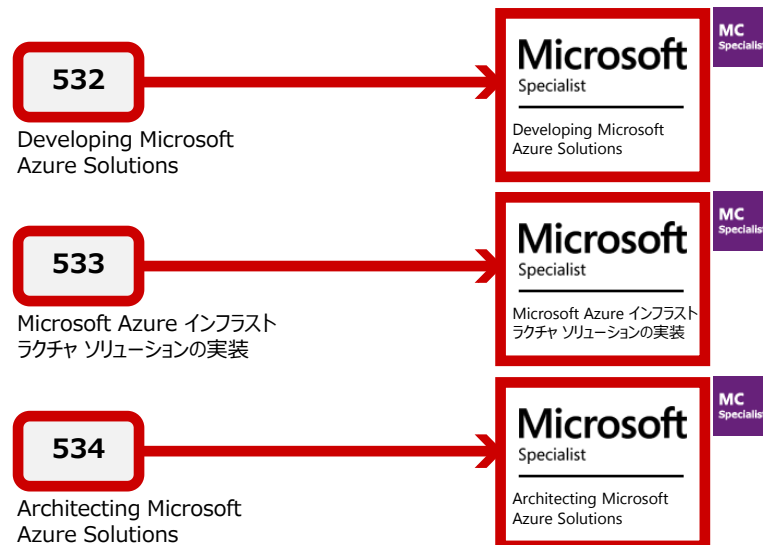

MCP (マイクロソフト認定資格プログラム) は、日本国内ではもちろん、世界で通用する IT 系資格。
最新のテクノロジーや職務におけるあなたのスキルを 証明し、就転職や社内でのキャリアアップを力強く後押しします。
ライバルより先に資格取得に挑戦しましょう!

(※ MCP 資格に挑戦する前段階として最適な入門者向け MTA 資格プログラムについて、および、Office 製品のスキルを証明する MOS 資格プログラムについては、
ウェブページをご覧ください)

マイクロソフト認定資格: 資格体系

卓越した IT 知識とスキルを保有する事を保証する、
IT 業界人が目指すべき資格。

IT 業界でのキャリアを築き始めた方向けのベーシック
資格。MCSE/MCSD 資格取得への第一歩。

その他の資格体系については
Web サイトからご確認ください。
<http://aka.ms/new-mcp>

※ 枠内の 3 桁の数字は試験番号

Office 365: 資格パス

Azure: 資格パス

Windows 7: 資格パス

Windows 8: 資格パス

※ [MCSE: Enterprise Devices & Apps](#) を取得するには、[MCSA: Windows Server 2012](#) または [MCSA: Windows 8](#) を先に取得している必要があります。
2015 年 1 月現在、[695](#) および [696](#) の日本語試験の提供開始は未定です。