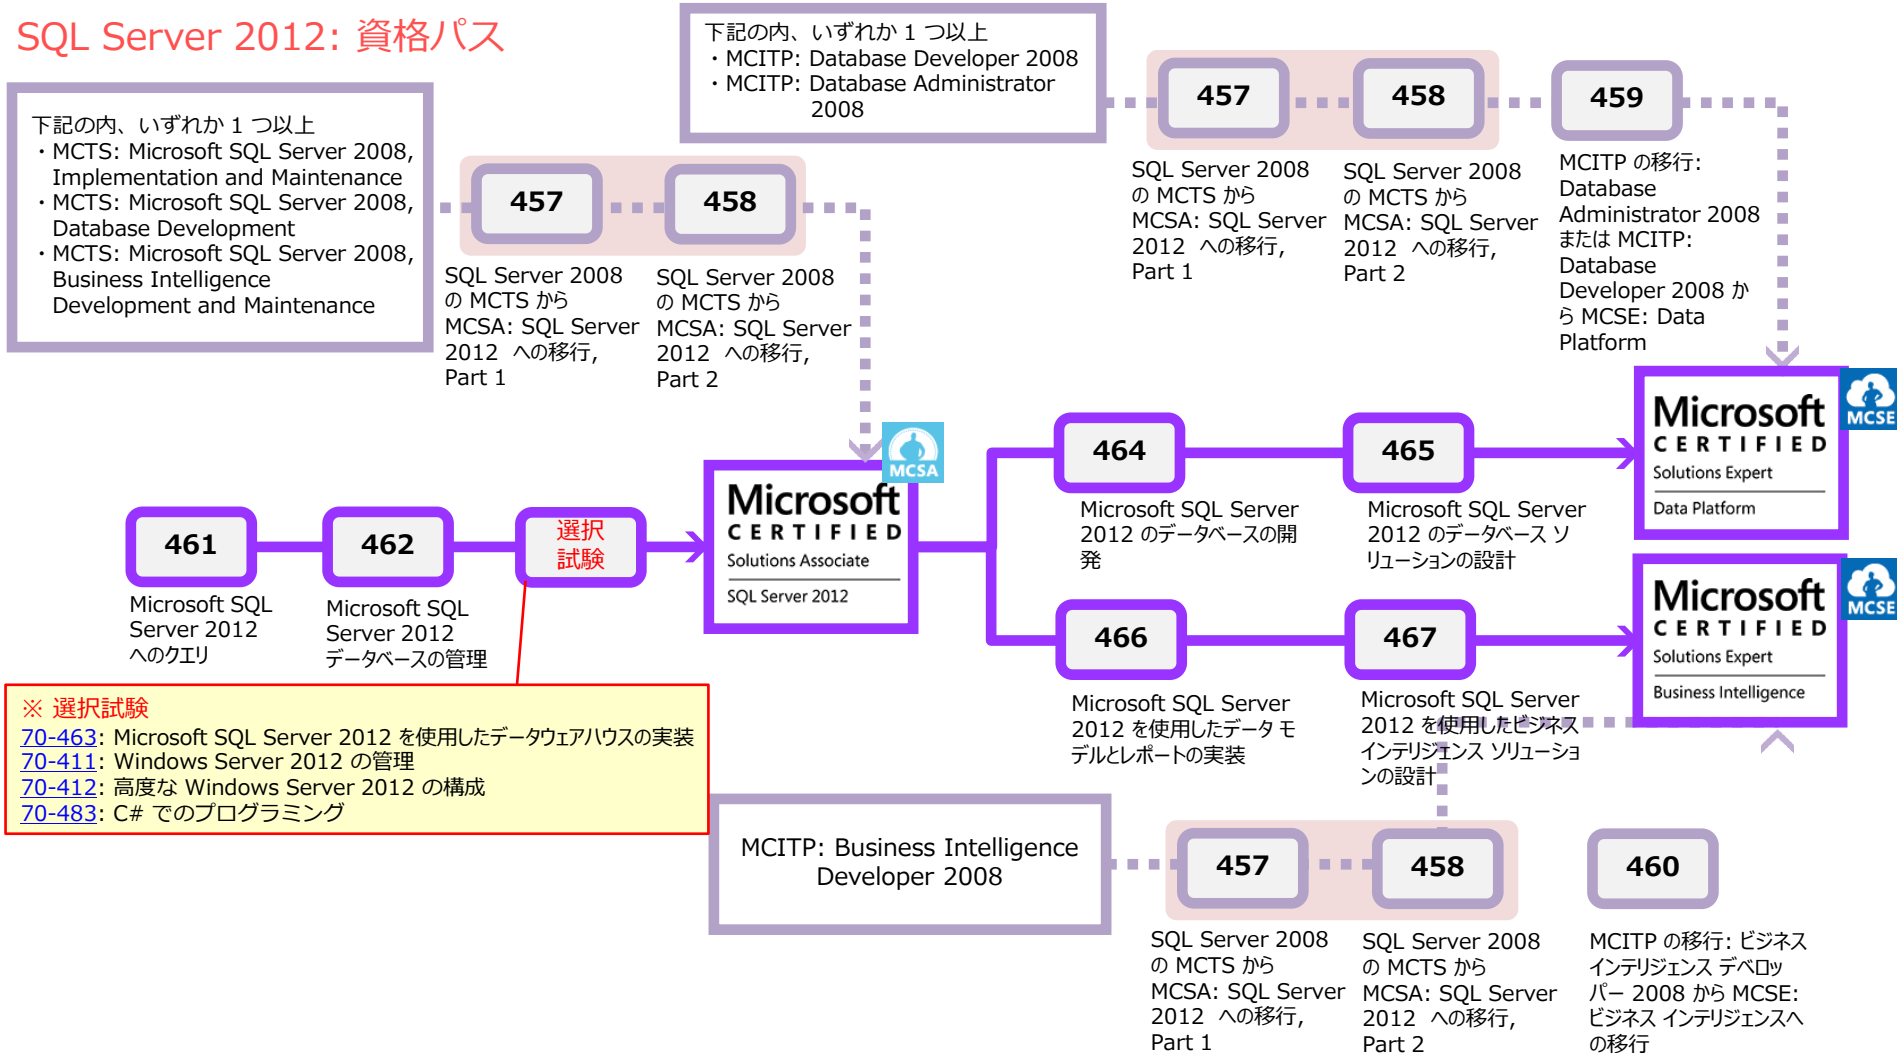

Windows Server 2008: 資格パス

Windows Server 系

Windows Server 2012: 資格パス

※ 選択試験
 70-412: 高度な Windows Server 2012 サービスの構成
 70-346: Office 365 の ID と要件の管理
 74-409: Windows Server Hyper-V と System Center によるサーバー仮想化
 70-462: Microsoft SQL Server 2012 データベースの管理

※ [MCSE: Messaging](#) / [MCSE: Communication](#) / [MCSE: SharePoint](#) を取得するには、
[MCSA: Windows Server 2012](#) または [MCSA: Office 365](#) を先に取得している必要があります。

SQL Server 2008: 資格パス

SQL Server 2012: 資格パス

※ 選択試験