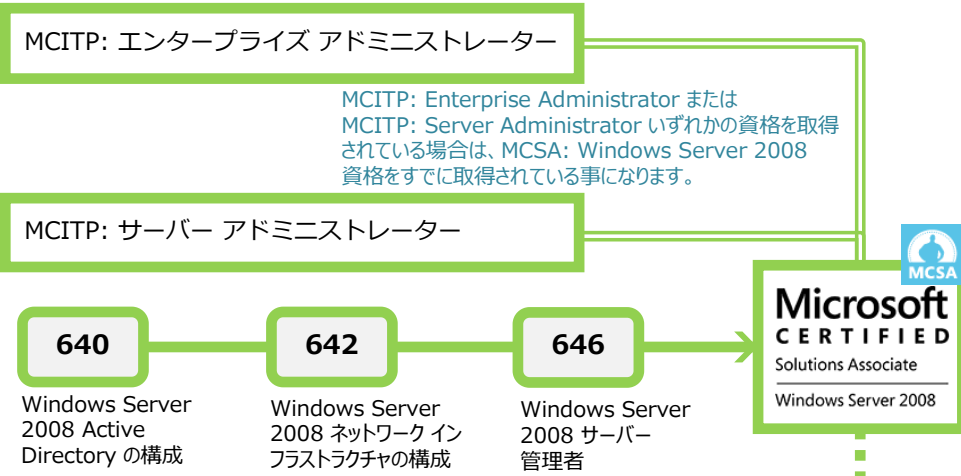

Windows 7: 資格パス

Windows 8: 資格パス

※ [MCSE: Enterprise Devices & Apps](#) を取得するには、[MCSA: Windows Server 2012](#) または [MCSA: Windows 8](#) を先に取得している必要があります。
2015 年 1 月現在、[695](#) および [696](#) の日本語試験の提供開始は未定です。

Windows Server 2008: 資格パス

Windows Server 系

Windows Server 2012: 資格パス

※ 選択試験
 70-412: 高度な Windows Server 2012 サービスの構成
 70-346: Office 365 の ID と要件の管理
 74-409: Windows Server Hyper-V と System Center によるサーバー仮想化
 70-462: Microsoft SQL Server 2012 データベースの管理