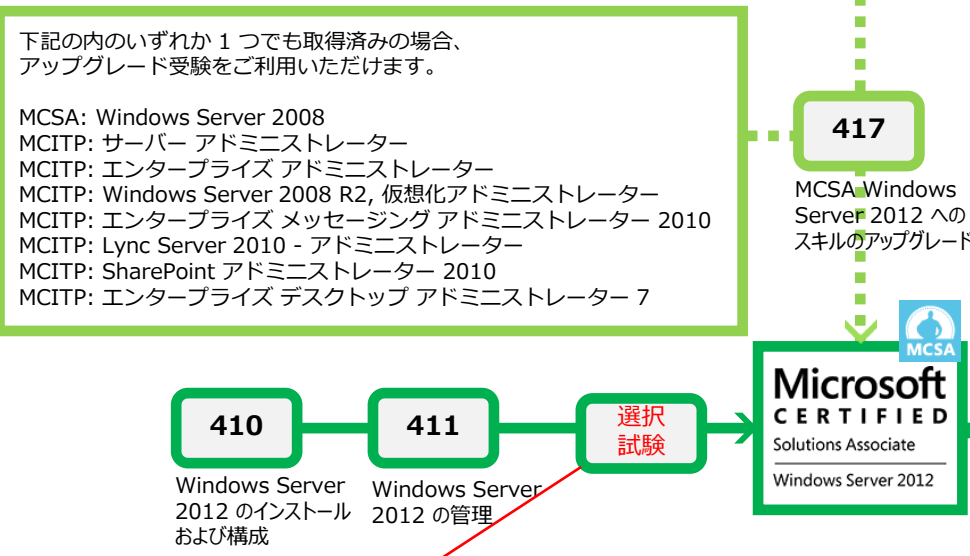

Windows 7: 資格パス

Windows 8: 資格パス

※ [MCSE: Enterprise Devices & Apps](#) を取得するには、[MCSA: Windows Server 2012](#) または [MCSA: Windows 8](#) を先に取得している必要があります。
2015 年 1 月現在、[695](#) および [696](#) の日本語試験の提供開始は未定です。

Windows Server 2008: 資格パス

Windows Server 系

Windows Server 2012: 資格パス

※ 選択試験
 70-412: 高度な Windows Server 2012 サービスの構成
 70-346: Office 365 の ID と要件の管理
 74-409: Windows Server Hyper-V と System Center によるサーバー仮想化
 70-462: Microsoft SQL Server 2012 データベースの管理