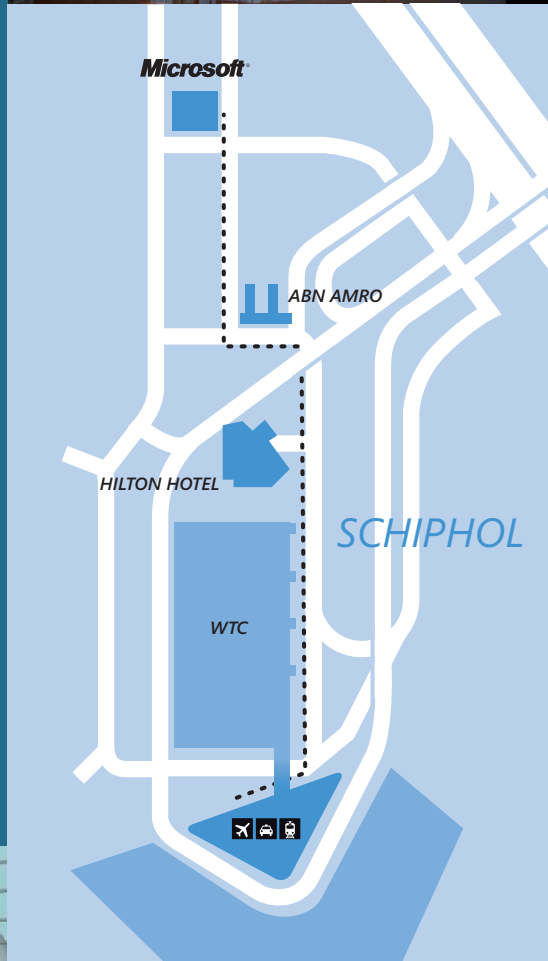

Walking directions from Schiphol Airport to Microsoft

Wandelroute vanaf luchthaven Schiphol naar Microsoft

A 15 minute walk

- Follow the Hilton Hotel signs
- Continue past the Hilton Hotel towards the ABN Amro building, which is located 150 meters down the road
- When you are in front of the ABN Amro building, you take the first street on your left, followed by the first street to the right (Evert van Beekstraat)
- At the end of the street you will see the Microsoft building

15 minuten lopen

- *Volg borden Hilton Hotel*
- *Vervolg uw weg langs het Hilton Hotel en loop naar ABN Amro kantoor dat 150 m verder ligt*
- *Voor de ABN Amro neemt u de eerste straat naar links, en dan naar rechts (Evert van Beekstraat)*
- *Aan het einde van de straat ziet u het Microsoft gebouw*