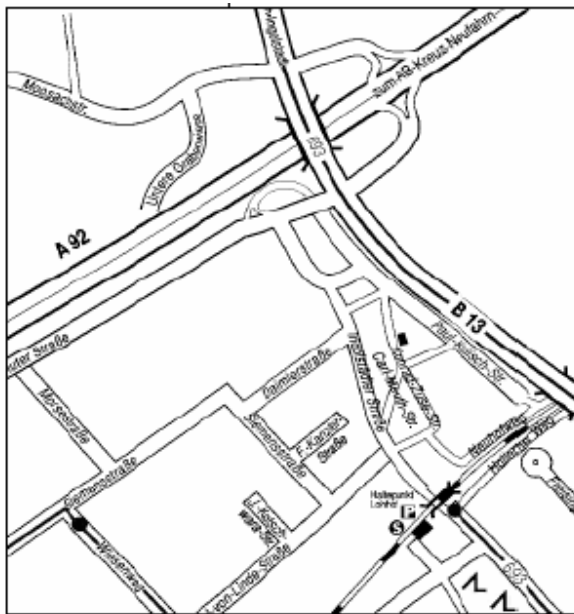

Microsoft®

Microsoft GmbH
Konrad-Zuse-Straße 1
85716 Unterschleißheim
Telefon: 0 89/31 76-0

Willkommen bei Microsoft in Unterschleißheim

Unsere Beschreibung zeigt Ihnen verschiedene Wege, die Sie zu uns führen. Einfach dem Leitfaden folgen. Bei Fragen stehen wir Ihnen gerne zur Verfügung unter Telefon 0 89/31 76-0.

Wir freuen uns auf Ihren Besuch!

Mit dem Auto

Autobahn Flughafen Erding: auf der A 92 Richtung Stuttgart – Ausfahrt Unterschleißheim/ Hohenkammer. Von hier sind es nur noch 500 Meter bis zu uns. An der Ampel links und an der nächsten Ampel rechts. Direkt danach rechts in die Paul-Kulisch-Straße abbiegen. Die 2. Straße rechts ist die Konrad-Zuse-Straße mit der Microsoft-Niederlassung.

Autobahn Stadtmittel: auf der A 9 Richtung Nürnberg, am Autobahnkreuz Neufahrn Richtung Stuttgart (A 92) – Ausfahrt Unterschleißheim /Hohenkammer. Von hier sind es nur noch 500 Meter bis zu uns. An der Ampel links und nächste Ampel rechts. Direkt danach wieder rechts in die Paul-Kulisch-Straße abbiegen. Die 2. Straße rechts ist die Konrad-Zuse-Straße mit der Microsoft-Niederlassung.

Stadtmittel, Bundesstraße: auf der IngoLstädter Straße stadtauswärts. Rechts auf die B 13 Richtung Ingolstadt abbiegen. Immer geradeaus bis zur Kreuzung an der es zur Autobahn-Auffahrt auf die A 92 in Richtung Deggendorf/Flughafen geht. Hier links abbiegen und danach direkt rechts in die Paul-Kulisch-Straße. Die 2. Straße rechts ist die Konrad-Zuse-Straße mit der Microsoft-Niederlassung.

Autobahn Salzburg: zuerst auf der A 99, dann auf der A 9 Richtung Nürnberg halten und dann auf die A 92 Richtung Stuttgart – Ausfahrt Unterschleißheim / Hohenkammer. Von hier sind es nur noch 500 Meter bis zu uns. An der Ampel links, nächste Ampel rechts. Direkt danach wieder rechts in die Paul-Kulisch-Straße abbiegen. Die 2. Straße rechts ist die Konrad-Zuse-Straße mit der Microsoft-Niederlassung.

Autobahn Nürnberg: auf der A 9 Richtung München, Autobahnkreuz Neufahrn Richtung Stuttgart (A 92) – Ausfahrt Unterschleißheim / Hohenkammer. Von hier sind es nur noch 500 Meter bis zu uns. An der Ampel links, nächste Ampel rechts. Direkt danach wieder rechts in die Paul-Kulisch-Straße abbiegen. Die 2. Straße rechts ist die Konrad-Zuse-Straße mit der Microsoft-Niederlassung.

Autobahn Stuttgart: auf der A 92 Richtung Nürnberg – Ausfahrt Unterschleißheim / Hohenkammer. Von hier sind es nur noch 500 Meter bis zu uns. An der Ampel geradeaus. Direkt nach der Ampel rechts in die Paul-Kulisch-Straße abbiegen. Die 2. Straße rechts ist die Konrad-Zuse-Straße mit der Microsoft-Niederlassung.

Anreise mit der S-Bahn

Aus der Innenstadt: Vom Marienplatz fährt die S-Bahn S 1 Richtung Freising direkt nach Unterschleißheim. Microsoft liegt direkt an der S-Bahn-Haltestelle Lohhof. Zu Fuß sind es von der Haltestelle ca. 3 Gehminuten.

Vom Flughafen: Ab Flughafen fährt die S-Bahn S 1 Richtung Innenstadt direkt nach Unterschleißheim. Microsoft liegt direkt an der S-Bahn-Haltestelle Lohhof. Zu Fuß sind es von der Haltestelle ca. 3 Gehminuten.