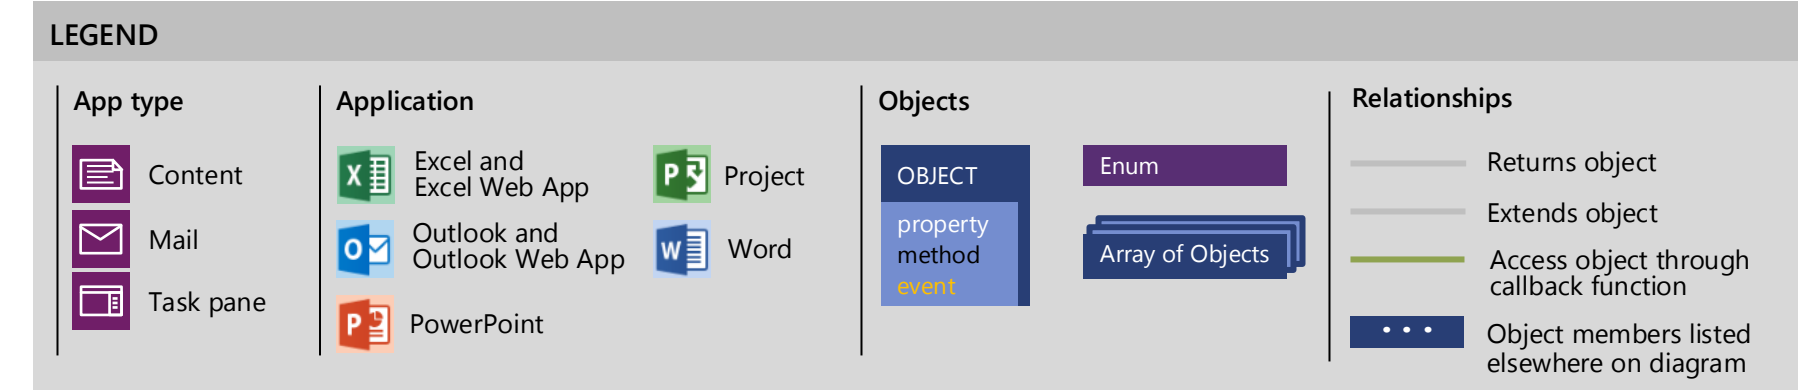

JavaScript API for Office: mail apps

*AsyncResult.value returns undefined, unless specified otherwise on this diagram.

JavaScript API for Office: Excel

*AsyncResult.value returns undefined, unless specified otherwise on this diagram.