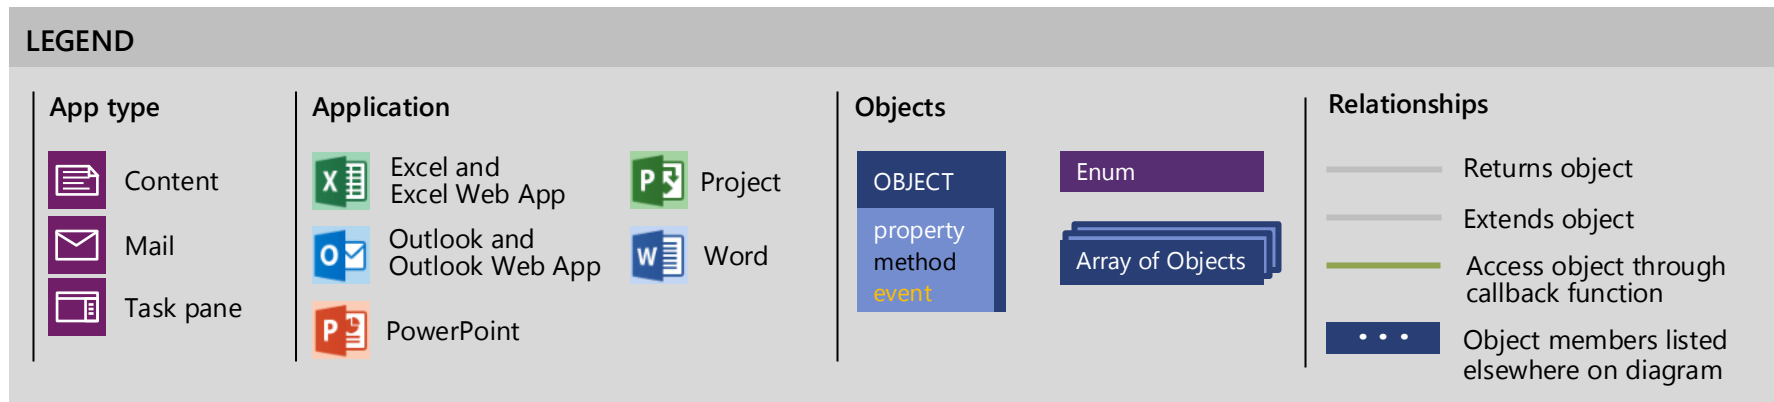

JavaScript API for Office: Project

ProjectViewTypes

*AsyncResult.value returns undefined, unless specified otherwise on this diagram.