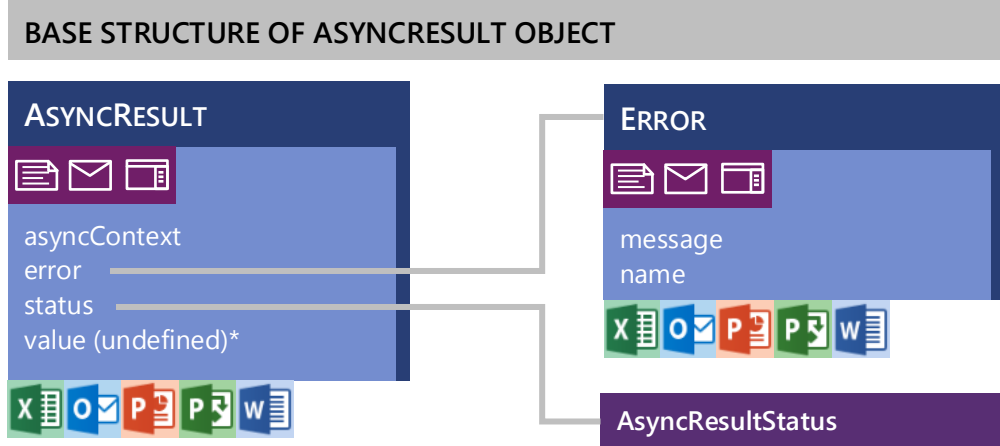

*AsyncResult.value returns undefined, unless specified otherwise on this diagram.