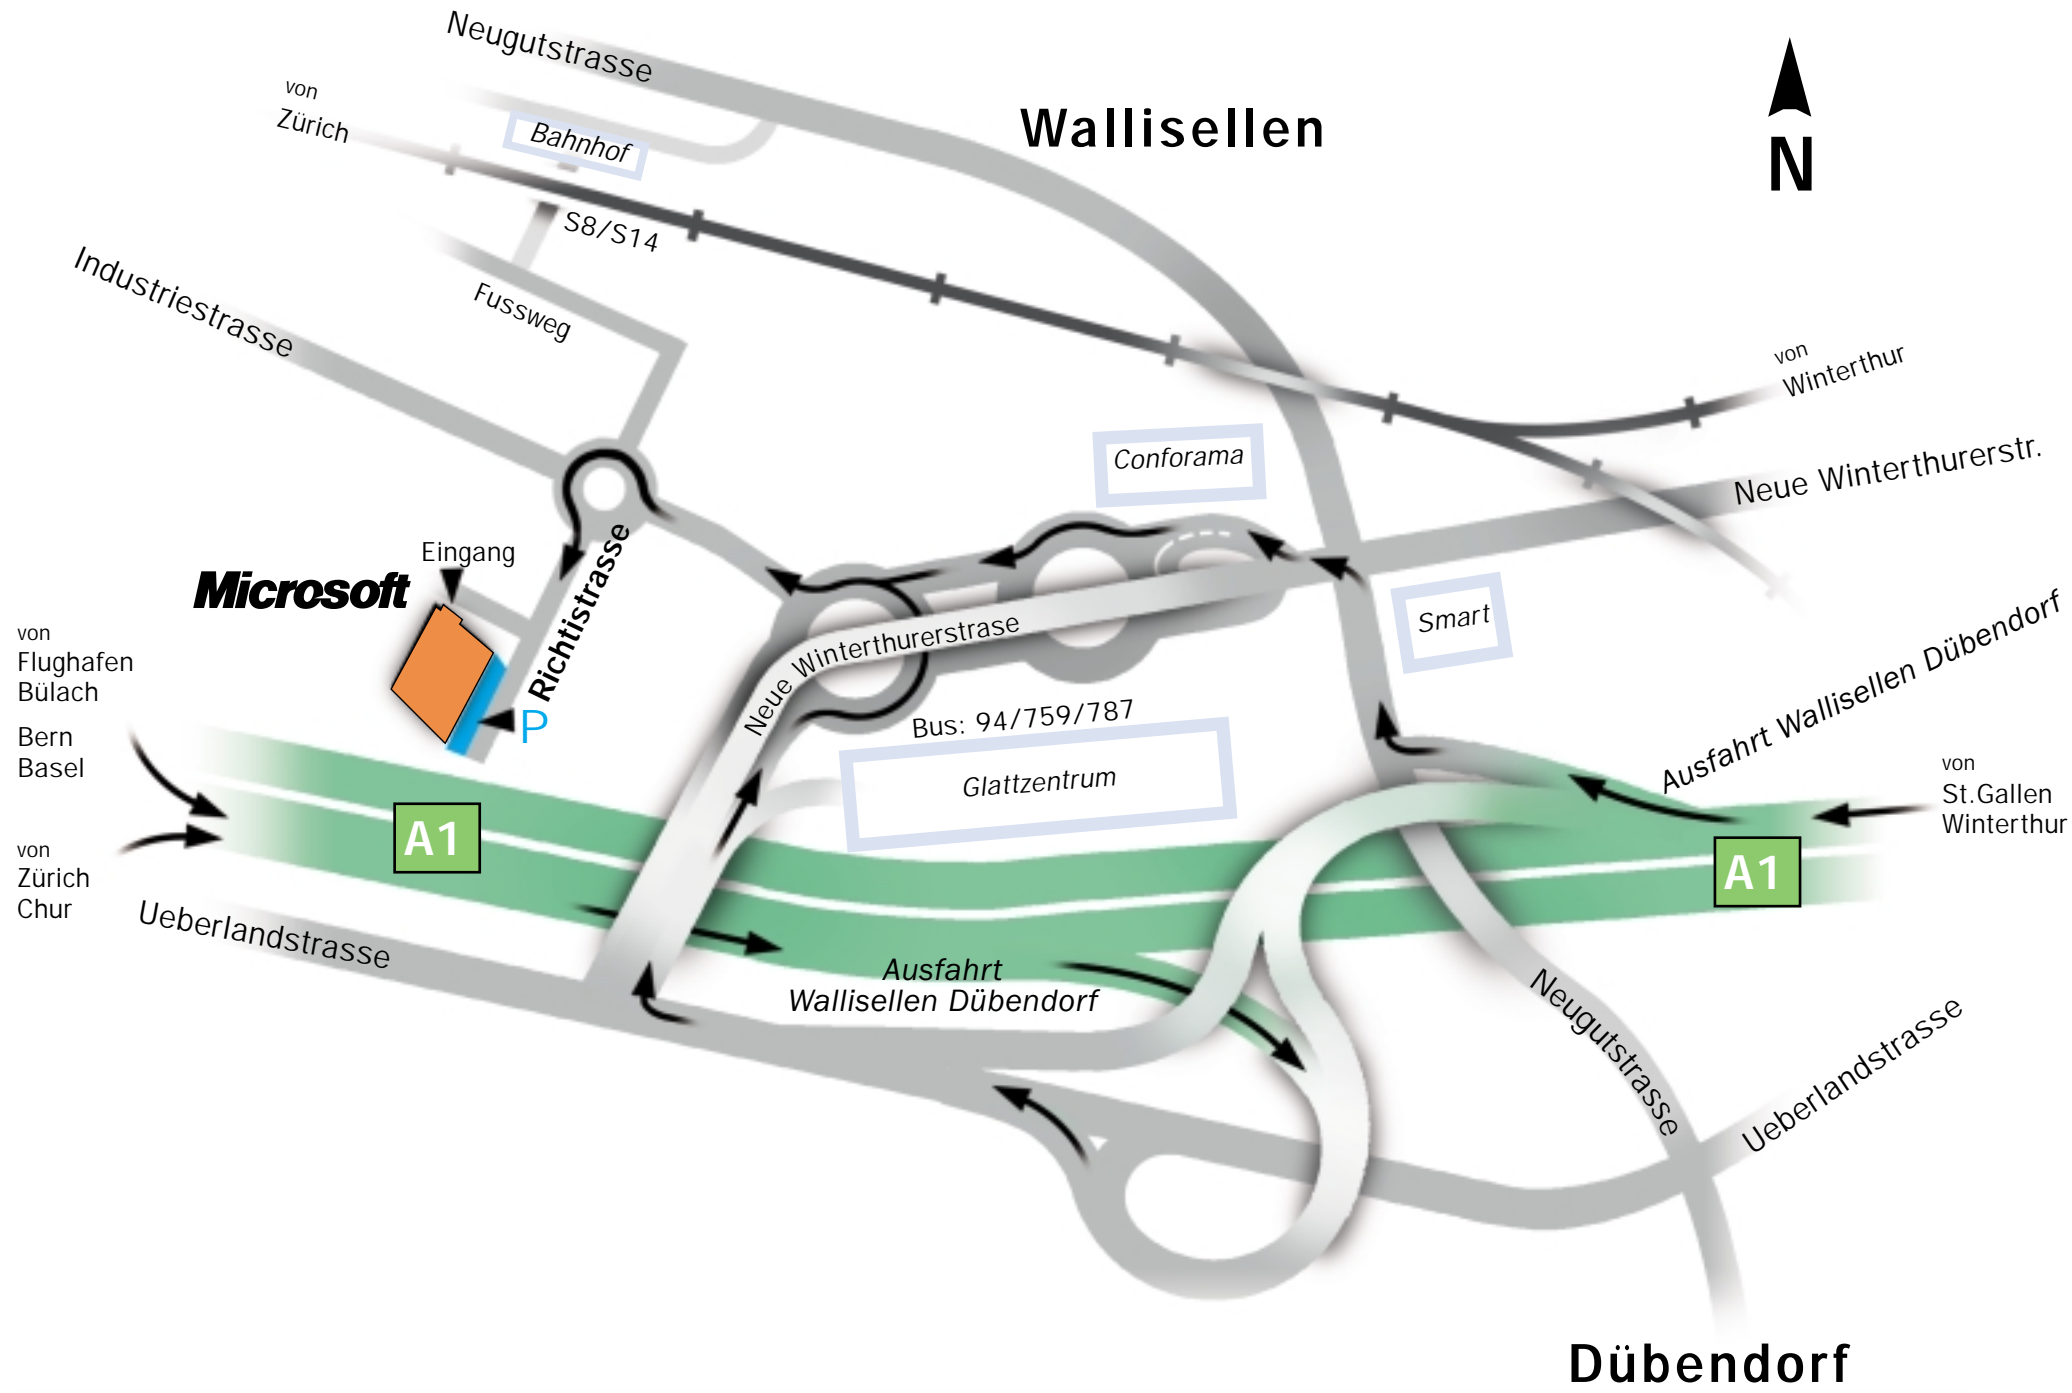

Wallisellen

Microsoft

Eingang

Richttistrasse

A1

Bus: 94/759/787
Glattzentrum

Conforama

Smart

A1

Dübendorf